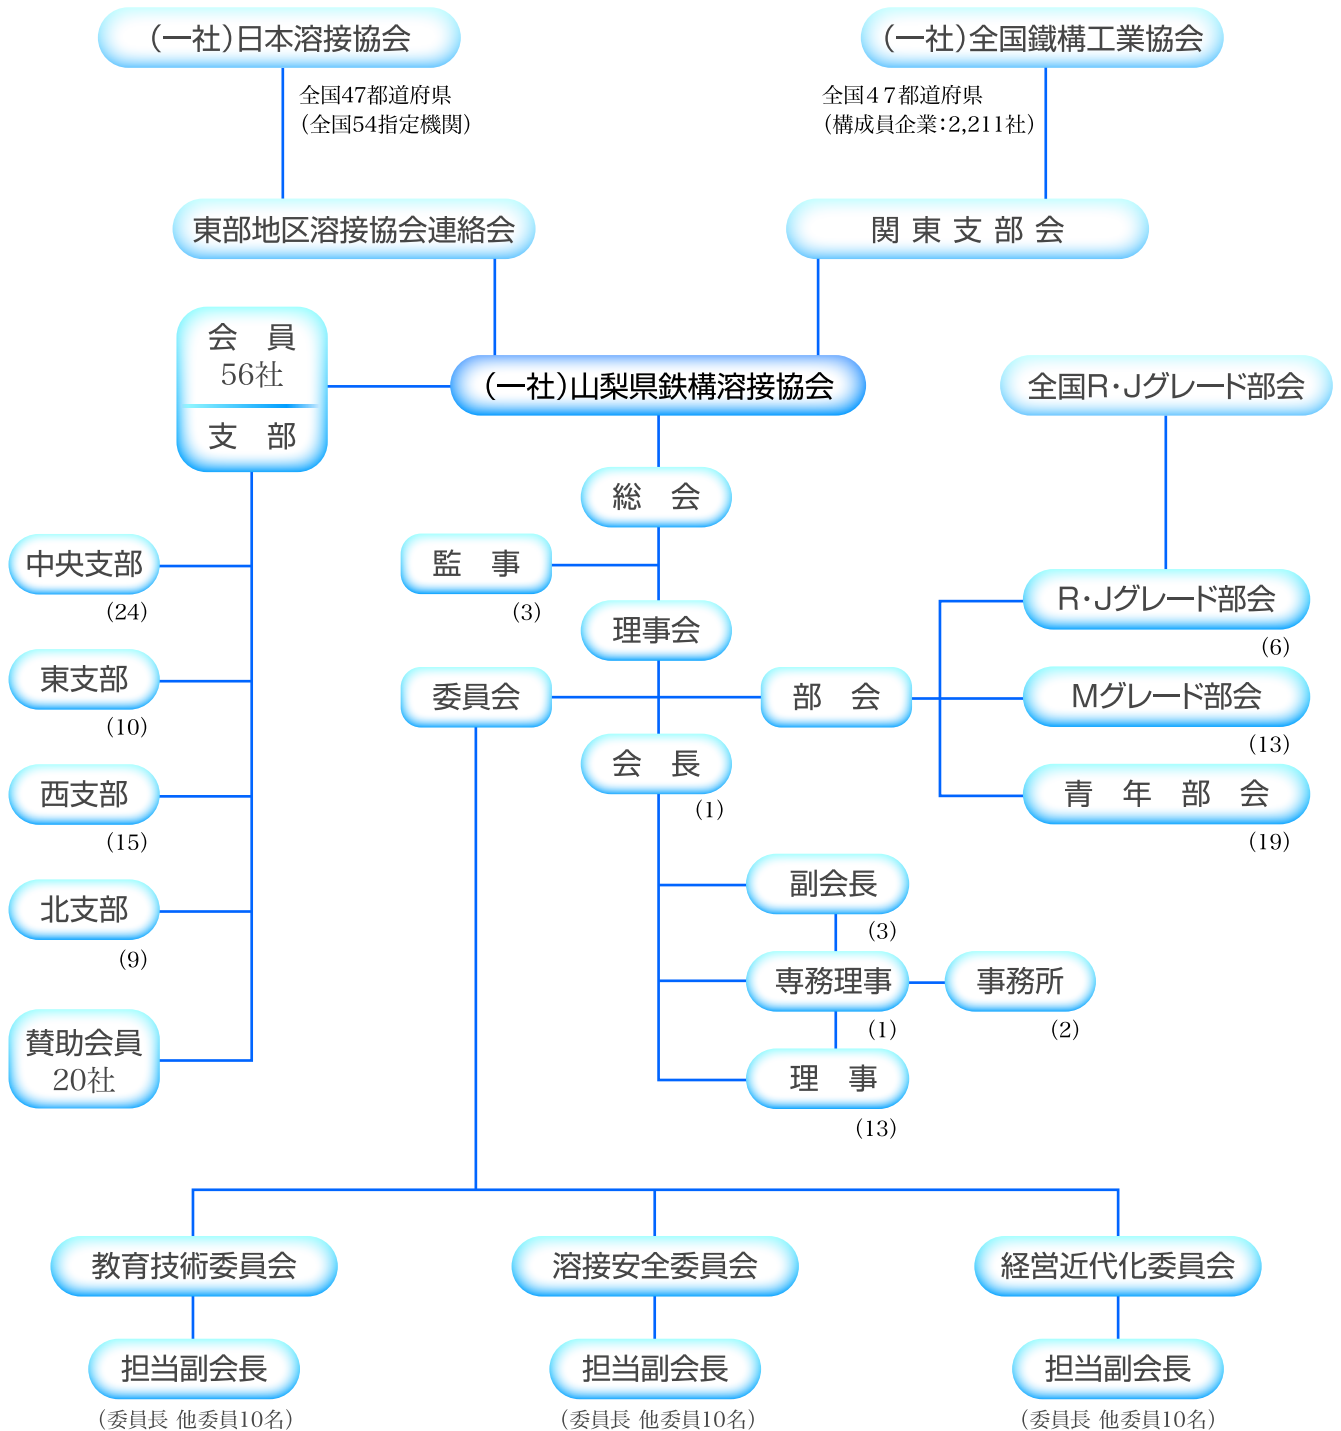

組織図

2019年4月1日 現在
一般社団法人
山梨県鉄構溶接協会

()内は人数