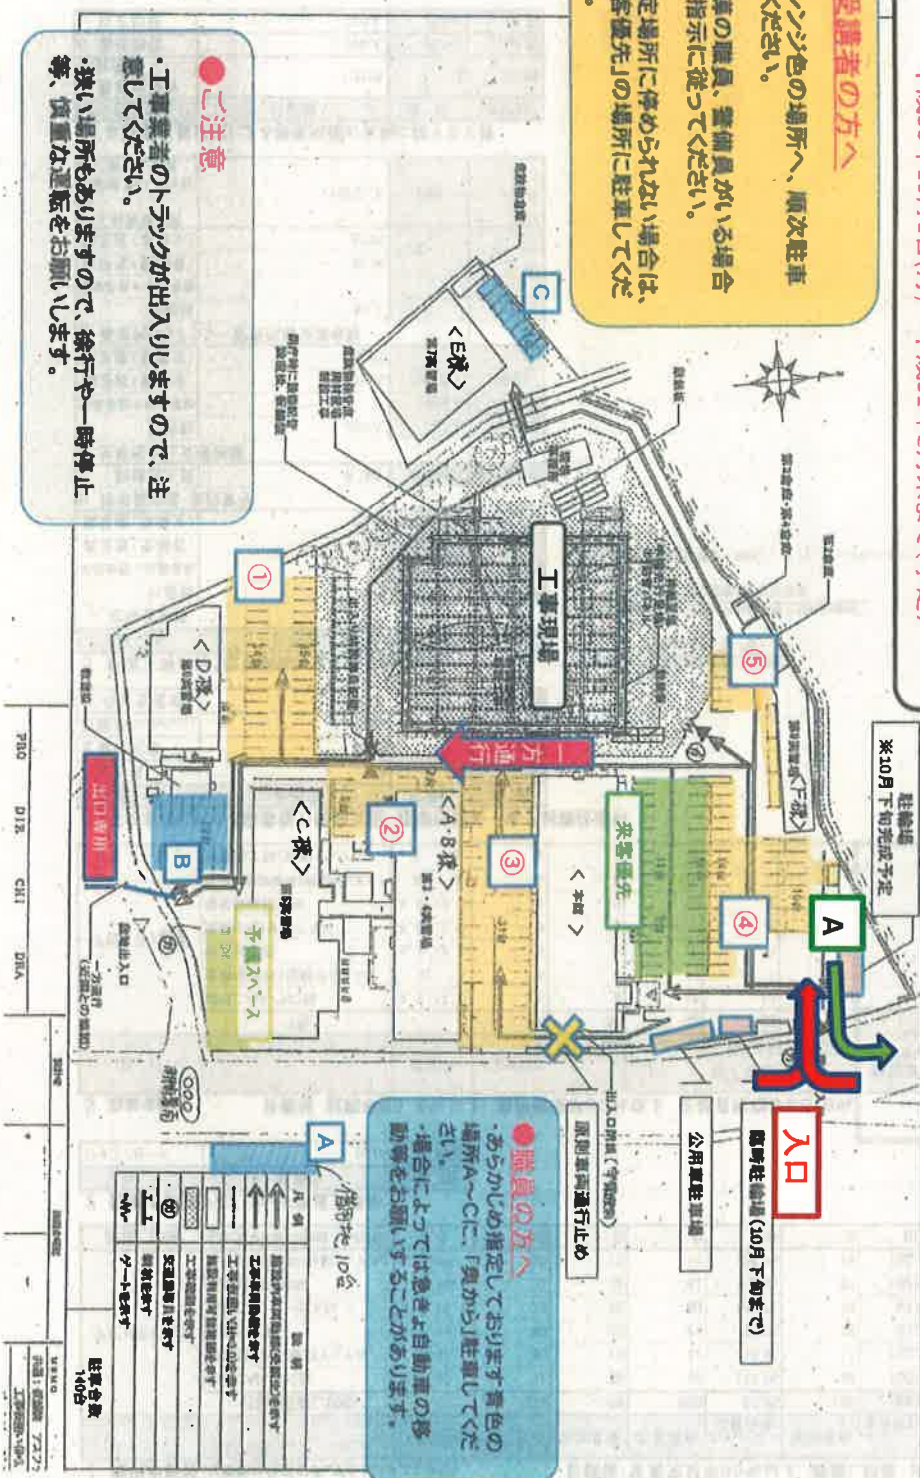

能力開発セミナー受講者・施設利用者の駐車場のお知らせ

～ポリテクセンター山梨をご利用の皆様へ～
同施設は改築工事（下図参照）のため、これまでより大幅に駐車場の駐車台数が減り、停められる台数に限りがあります。ポリテクセンター山梨をご利用の際には出来る限り、乗り合わせで来所くださいますようお願いいたします。

駐車場のご利用について(お願い)

平成30年10月1日(月)～平成31年2月未まで(予定)

- 1) 来客優先(緑色)の場所に駐車してください。
満車の場合は ④又は⑤の場所に駐車願います。
それでも満車の場合は①～③の場所に駐車願います。
 - 2) Aから出る場合は甲府駅方面のみ。南インター方面は下記の**出口専用門**から願います。
- また、①～③に駐車された方で、甲府方面に出門される方も一方通行のため、**出口専用門**から願います。

※10月下旬完成予定

●受講者の方へ

- ・オレンジ色の場所へ、順次駐車してください。
- ・誘導の職員、警備員がいる場合は、指示に従ってください。
- ・指定場所に停められない場合は、「来客優先」の場所に駐車してください。

●ご注意

- ・工事業者のトラックが出入りしますので、注意してください。
- ・挟み場所もありますので、徐行や一時停止等、慎重な運転をお願いします。

●職員の方へ
あらかじめ指定しております色の場所A～Cに、「奥から」駐車してください。
場合によっては急きよ自動車の移動等をお願いします。

借場地10分	車種	駐車台数
①	乗用車	140台
②	軽自動車	140台
③	乗用車	140台
④	乗用車	140台
⑤	乗用車	140台
⑥	乗用車	140台
⑦	乗用車	140台
⑧	乗用車	140台
⑨	乗用車	140台
⑩	乗用車	140台
⑪	乗用車	140台
⑫	乗用車	140台
⑬	乗用車	140台
⑭	乗用車	140台
⑮	乗用車	140台
⑯	乗用車	140台
⑰	乗用車	140台
⑱	乗用車	140台
⑲	乗用車	140台
⑳	乗用車	140台
㉑	乗用車	140台
㉒	乗用車	140台
㉓	乗用車	140台
㉔	乗用車	140台
㉕	乗用車	140台
㉖	乗用車	140台
㉗	乗用車	140台
㉘	乗用車	140台
㉙	乗用車	140台
㉚	乗用車	140台
㉛	乗用車	140台
㉜	乗用車	140台
㉝	乗用車	140台
㉞	乗用車	140台
㉟	乗用車	140台
㊱	乗用車	140台
㊲	乗用車	140台
㊳	乗用車	140台
㊴	乗用車	140台
㊵	乗用車	140台
㊶	乗用車	140台
㊷	乗用車	140台
㊸	乗用車	140台
㊹	乗用車	140台
㊺	乗用車	140台
㊻	乗用車	140台
㊼	乗用車	140台
㊽	乗用車	140台
㊾	乗用車	140台
㊿	乗用車	140台