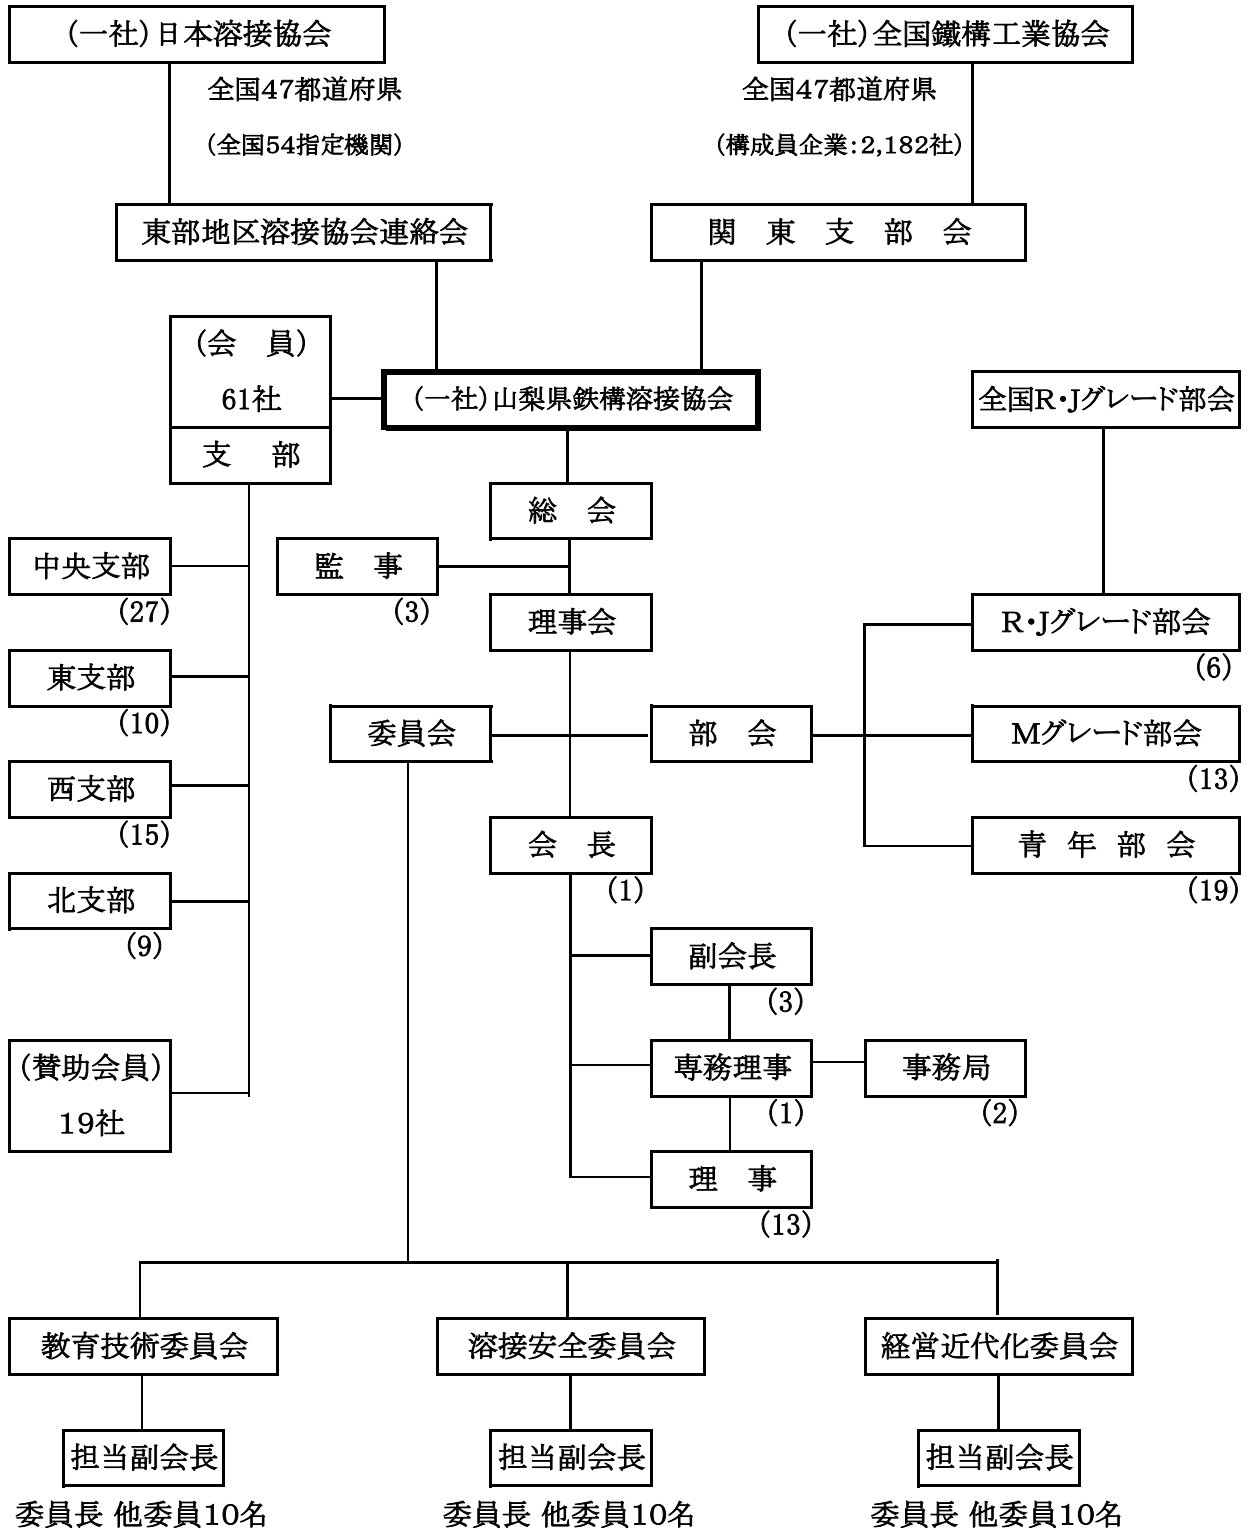

組 織 図

平成29年4月1日 現在
 一般社団法人
 山梨県鉄構溶接協会

()内は人数