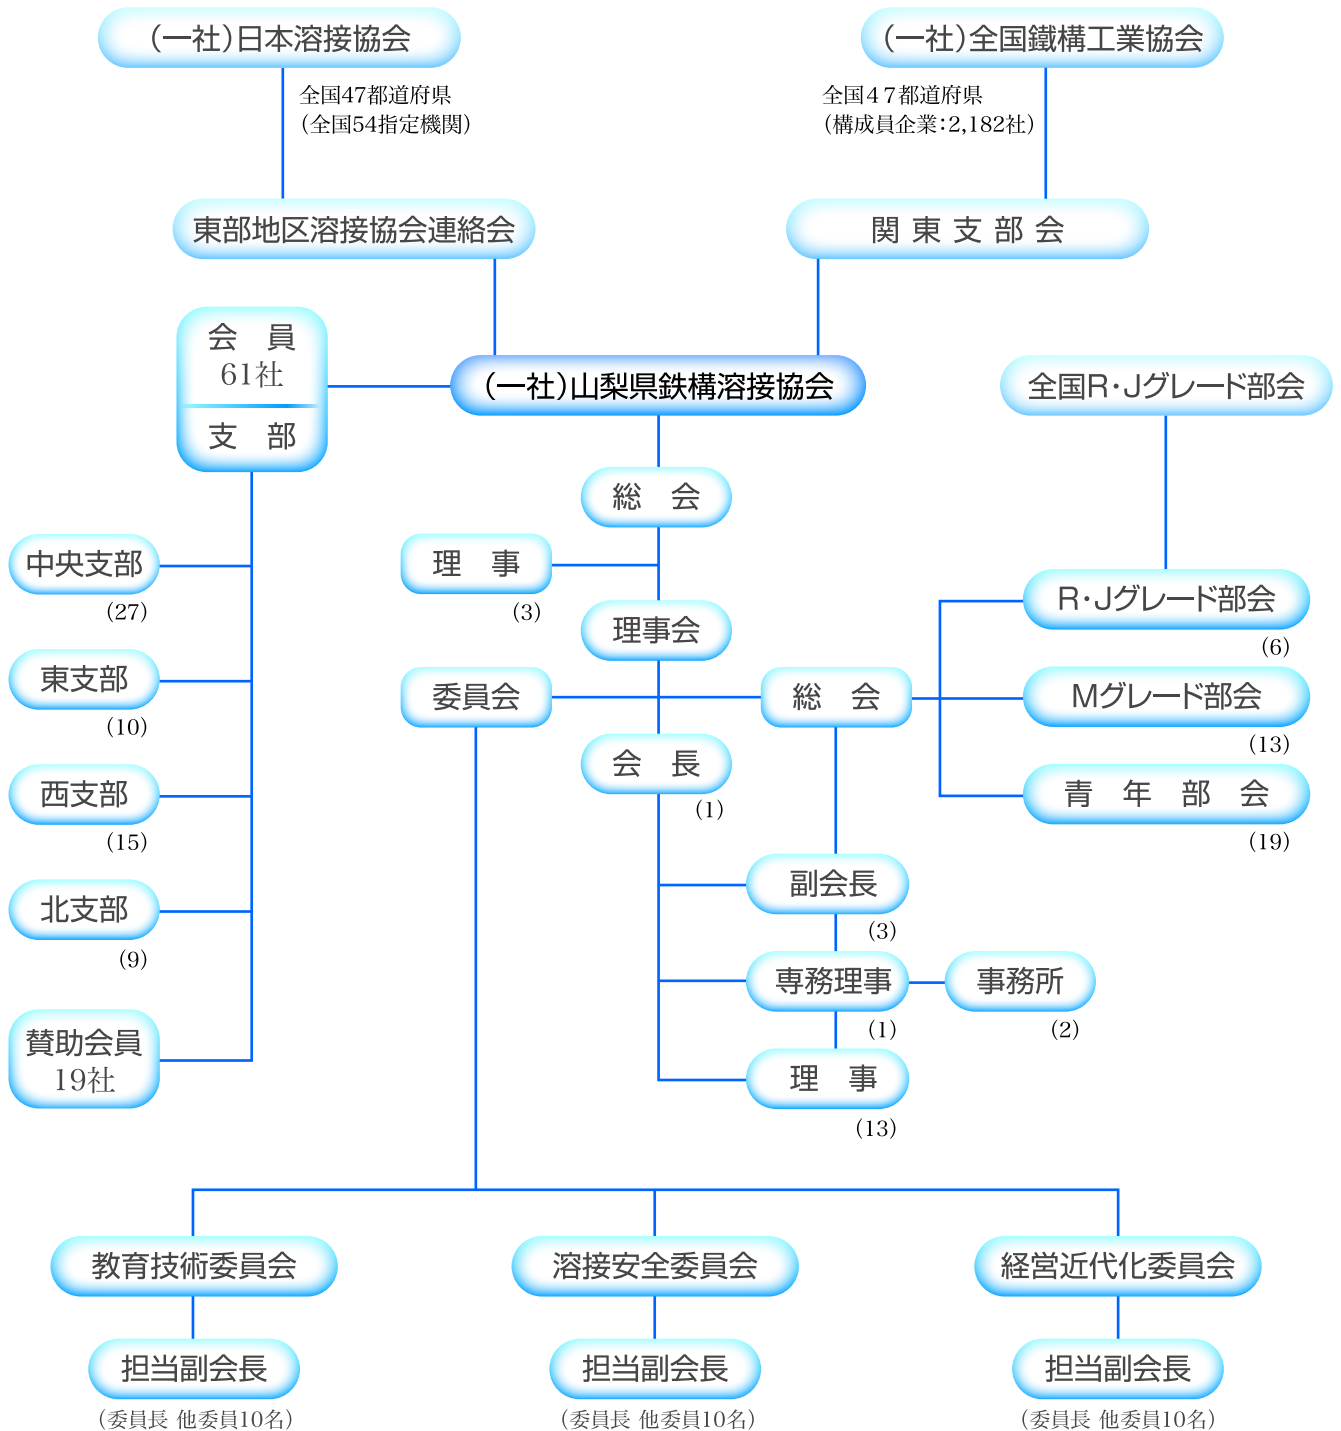

組織図

平成29年4月1日 現在
一般社団法人
山梨県鉄構溶接協会

()内は人数